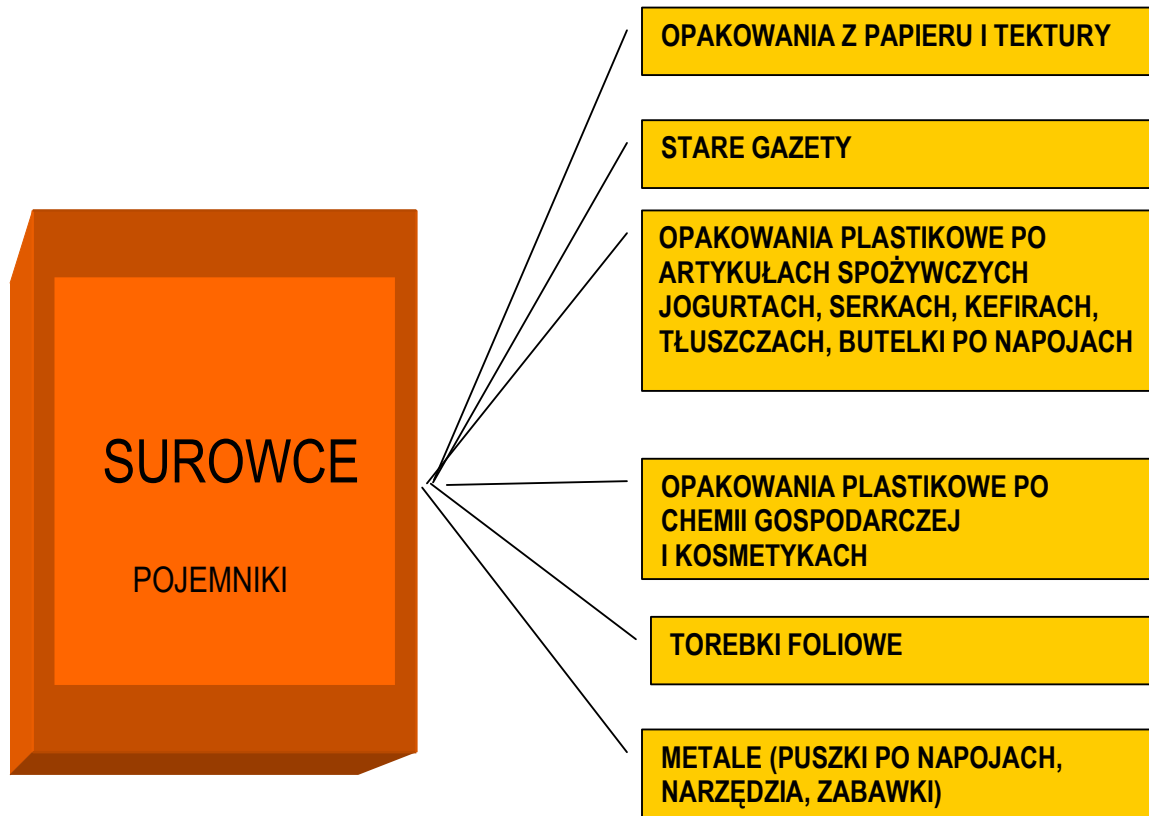

## ZABUDOWA WIELORODZINNA NISKA

1. **NIE WRZUCAMY!** OPAKOWAŃ TETRA PAK, PAMPERSÓW I PODKŁADEK, OPAKOWAŃ PO ŚRODKACH OCHRONY ROŚLIN, FARBACH, LAKIERACH, OLEJACH SPOŻYWCZYCH, OLEJACH TECHNICZNYCH, LEKACH.
2. Z WSZYSTKICH OPAKOWAŃ ODKRĘCAMY NAKRĘTKI I WRZUCAMY DO POJEMNIKA „SUROWCE”
3. ZGNIATAMY OPAKOWANIA

## ZABUDOWA WIELORODZINNA NISKA

ODPADY Z OWOCÓW I WARZYW

ODPADKI KUCHENNE

FUSY OD HERBATY, KAWY  
WRAZ Z FILTRAMI

SKORUPKI JAJ

**NIE WRZUCAMY!**

RESZTEK MIĘS, WĘDLIN, RYB, KOŚCI